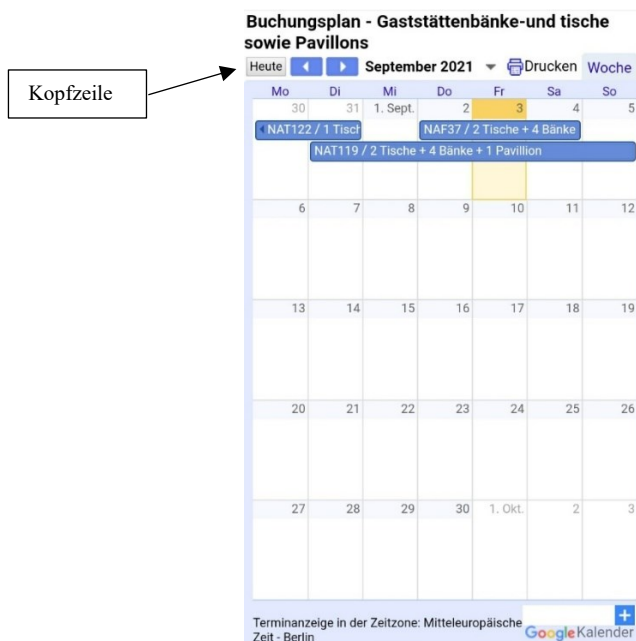

1 Set (1 Gaststättentisch + 2 Bänke)

Bestand an ausleihbaren Gaststättenbänken- und tischen sowie Gartenpavillons:

- 4 Sets (Tisch- und Banklänge 2,20m)
- sowie 2 Gartenpavillons (Grundfläche ca. 3x3m)

Die Bänke und Tische sind nach jeder Nutzung durch den Leihenden gründlich zu reinigen und dem Maschinewart zurückzugeben.

Bei anschließender Neuausleihe sind die Bänke und Tische vor Benutzung gründlich zu reinigen und zu desinfizieren.

Dieses Handling ist auf Grund der Corona-Pandemie notwendig.

Als Unterstützung für Ihre Planung gibt es den Buchungsplan für:

- Gaststättenbänke- und tische
- Gartenpavillons

Sie sind damit immer auf dem aktuellen Stand.

[Zum Anschauen des Buchungsplanes für die Gaststättenbänke- und tische sowie Gartenpavillons](#) <<< Bitte hier antippen / anklicken

Beispiel von Eintragungen für die Ausleihe von Tischen, Bänken und Pavillons (Ausschnitt vom Smartphone-Display)

Generell haben Sie in der Kopfzeile die Möglichkeit:

- das aktuelle Datum
- die Wochenansicht
- die Monatsansicht
- die Terminübersicht
- sowie einen Ausdruck