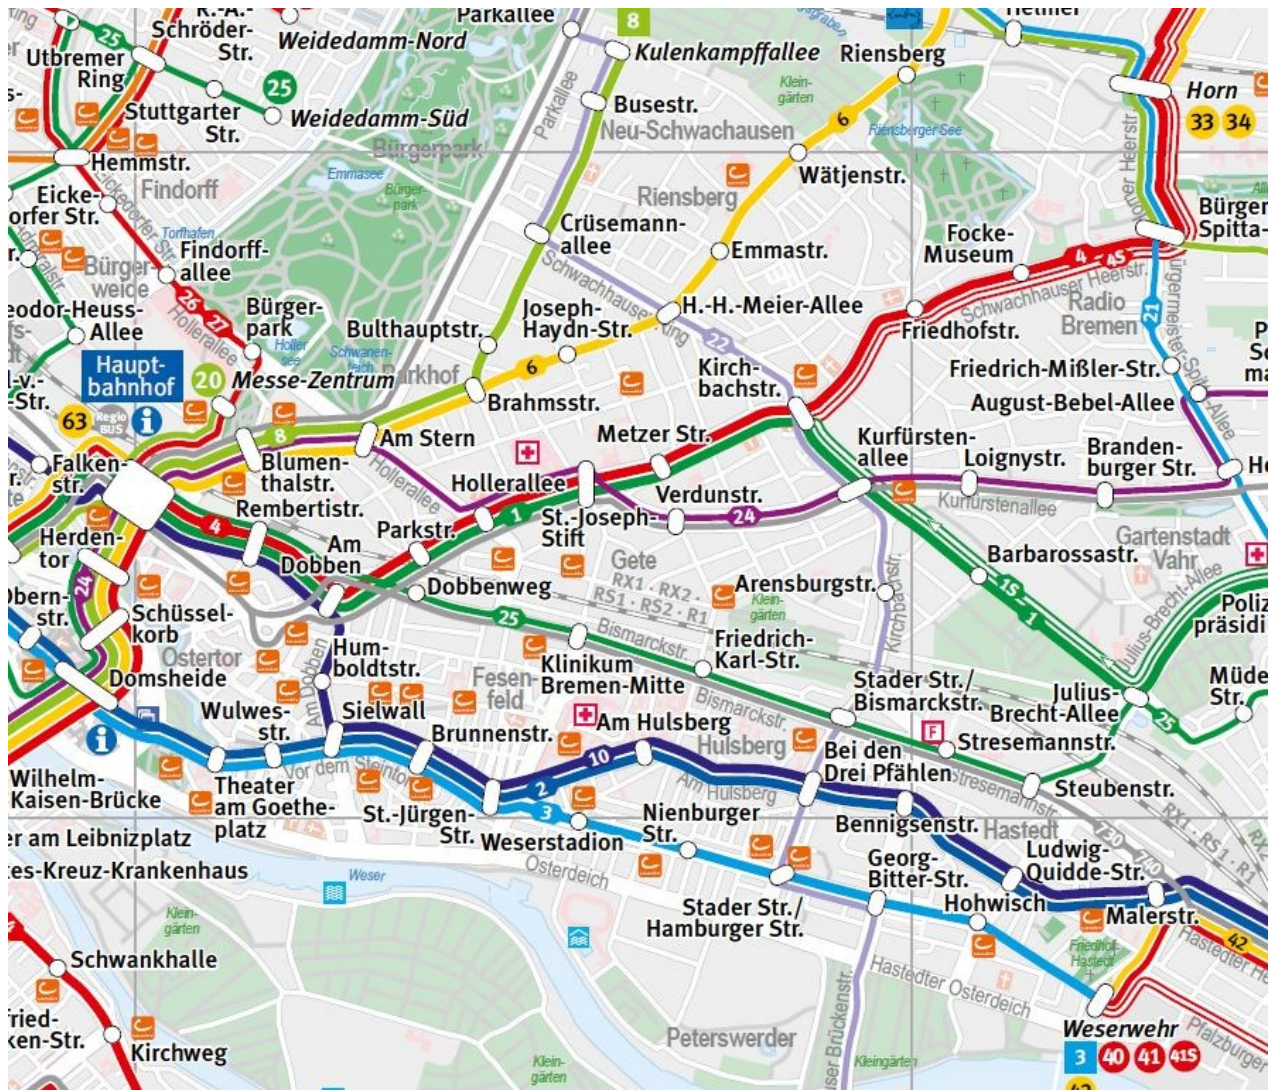

**Ansicht Kreuzung Julius-Brecht-Allee / Konrad-Adenauer-Allee / Steubenstraße /
Beneckendorff-Allee**

Figure 2 / Wenn Sie sich die Situation vorher anschauen wollen, tippen /klicken sie das Fotoeinfach an. Sie werden dann automatisch mit Google Maps Street View verbunden.

Ziel - Neuanlage:

- Mit den öffentlichen Verkehrsmitteln der BSAG Linie **1 + 25 bis Haltestelle Julius-Brecht-Allee.**
- Mit eigenen Fahrzeugen bzw. zu Fuß über die Tannenbergsstraße oder Konrad-Adenauer-Allee.
- Parkplätze gibt es sowohl an der Konrad-Adenauer-Allee stadteinwärts, als auch neben dem Vereinsgelände hinter der eisernen Pforte.

KLGV.
Im stillen Frieden e. V.

Kleingärtnerverein

Im stillen Frieden e.V.

Wenn Ihr Besuch Sie in Ihrem Kleingarten mit der BSAG erreichen will:

Durch antippen / anklicken des interaktiven Fahrplanes wird man mit ihm direkt verbunden. Sie können dann ihre Straßenbahn-und Buslinie mit den entsprechenden Haltestellenplänen, Abfahrt-und Ankunftszeiten wählen.